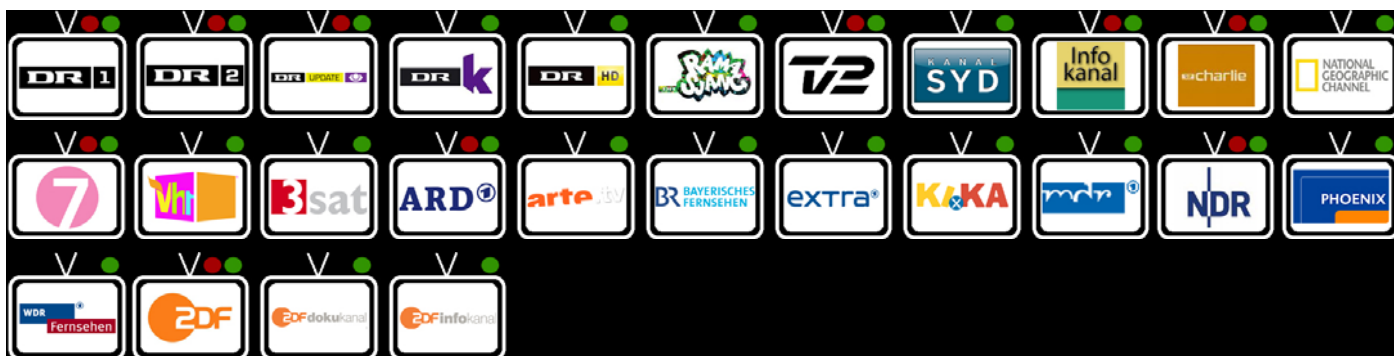

Højen Antennelaug

Årgang 2010 nummer 2

8. April 2010

Højen Antennelaug afholder ordinær generalforsamling Torsdag d. 15/4 kl. 19 i multihuset.

1. Valg af dirigent og stemmetæller.
2. Bestyrelsens beretning.
3. Aflæggelse af årsregnskab.
4. Bestyrelsen fremlægger plan for ny pakkestruktur.
På bagsiden kan du se bestyrelsens forslag.
5. Program afstemning
 - TV3 Puls pris kr. 9,25 pr. måned
 - 6'eren pris kr. 9,25 pr. måned
 - TV2 News pris kr. 15,50 pr. måned
 - TV3+ HD pris kr. 21,75 pr. måned
 - RTL pris kr. 1,00 pr. måned
6. Indkomne forslag.
Indkommende forslag kan ses på vores hjemmeside www.hojen-al.dk
7. Kontingentfastsættelse for indeværende år.
8. Valg til bestyrelsen.
Kim Lassen modtager ikke genvalg.
9. Valg af 2 revisorer.
10. Eventuelt.

Grundpakken

Der kommer 2 nye kanaler i grundpakken som vi ikke har haft før, det er TV7 og VH1. Ud over dette bliver de 15 Tyske kanaler flyttet ned i grundpakken. Alle kanaler med rød prik udsendes analogt og alle kanaler med grøn prik udsendes digitalt. **Prisen for den nye grundpakke er kr. 120,- pr. måned (Heraf er kr. 50, kontingent, program afgifter og Koda og Copydan)**

Den samlede pris for grund- og mellempakke er kr. 290,- pr. md.

Mellempakken

På generalforsamlingen skal der stemmes om TV3 Puls, 6'eren og RTL. Ud over dette kommer Nickelodeon som er en ny børnekanal. Alle kanaler med rød prik udsendes analogt og alle kanaler med grøn prik udsendes digitalt. **Prisen for den nye mellempakke er kr. 170,- pr. måned (inkl. program afgifter og Koda og Copydan) (Bliver TV3 Puls, 6'eren og RTL ikke stemt ind vil pakken koste kr. 155 pr. måned)**